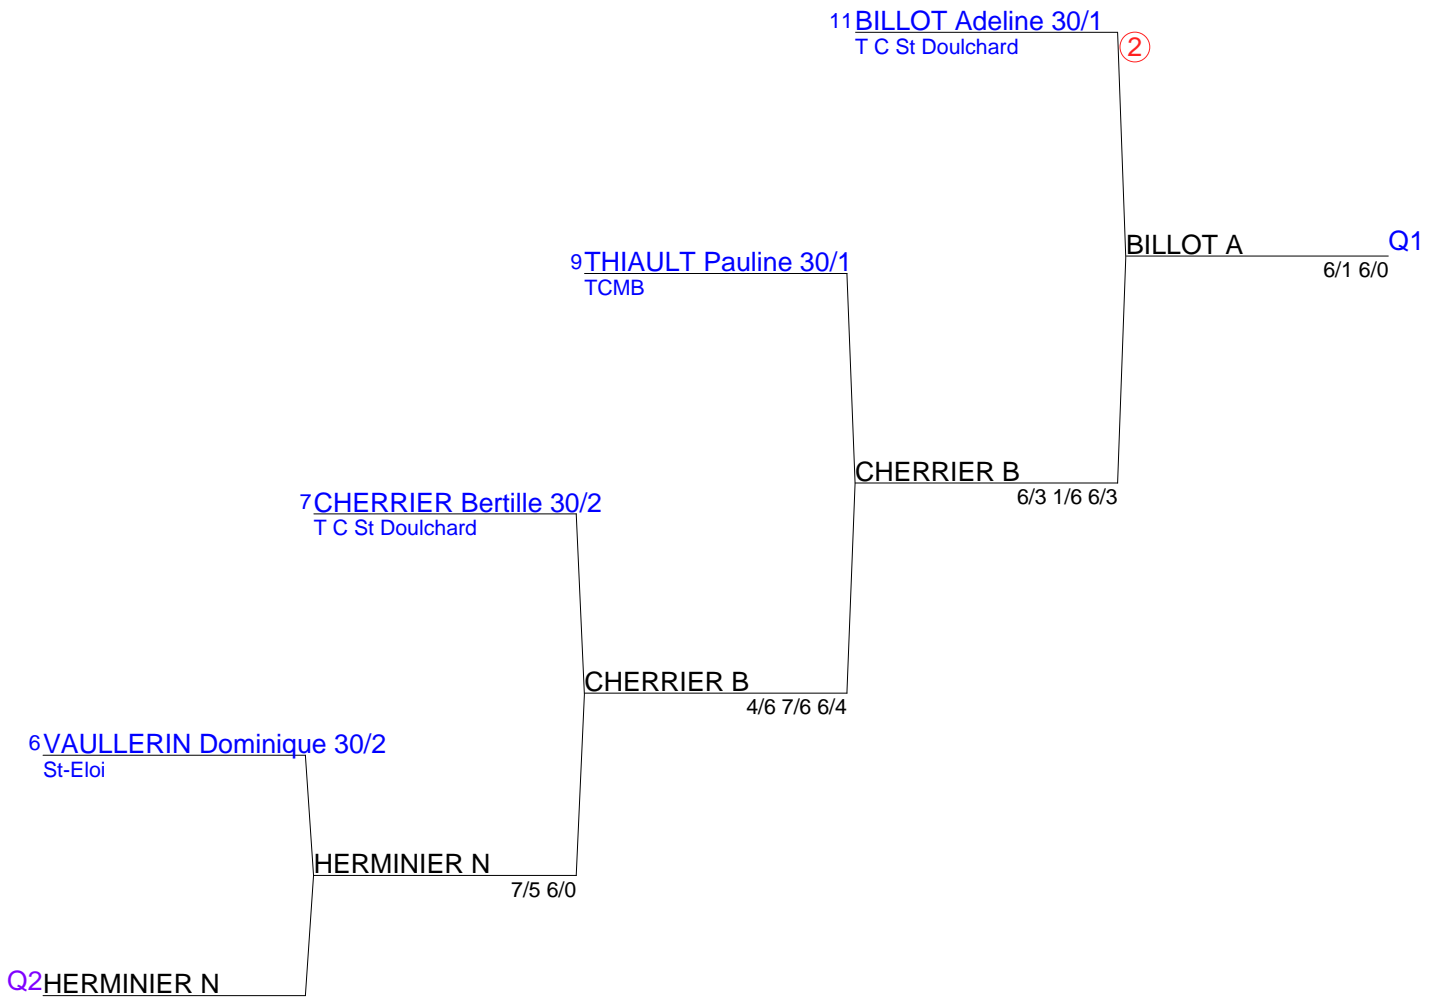

9 **BILLAUD Julien 30/3**  
ASCEE

①

3 MICHON Pauline 30/3  
BAC

②

DUNOYER V Q1  
6/4 6/3

4 DUNOYER Véronique 30/3  
ASEAB

1 ROUSSET Alexandra NC  
T C St Douillard

ROUSSET A W.O.

2 LE BARILLEC Emeline 30/4  
BAC

HERMINIER N Q2  
6/4 6/0

5 HERMINIER Nathalie 30/3  
BAC

①

GILBERT C

GILBERT C

6/4 6/3

MALLERET J

TESSIOT S

BILLOT A

6/3 6/2

BILLOT A

1 THIAULT Pauline 30/1  
TCMB

②

THIAULT P

6/1 6/0