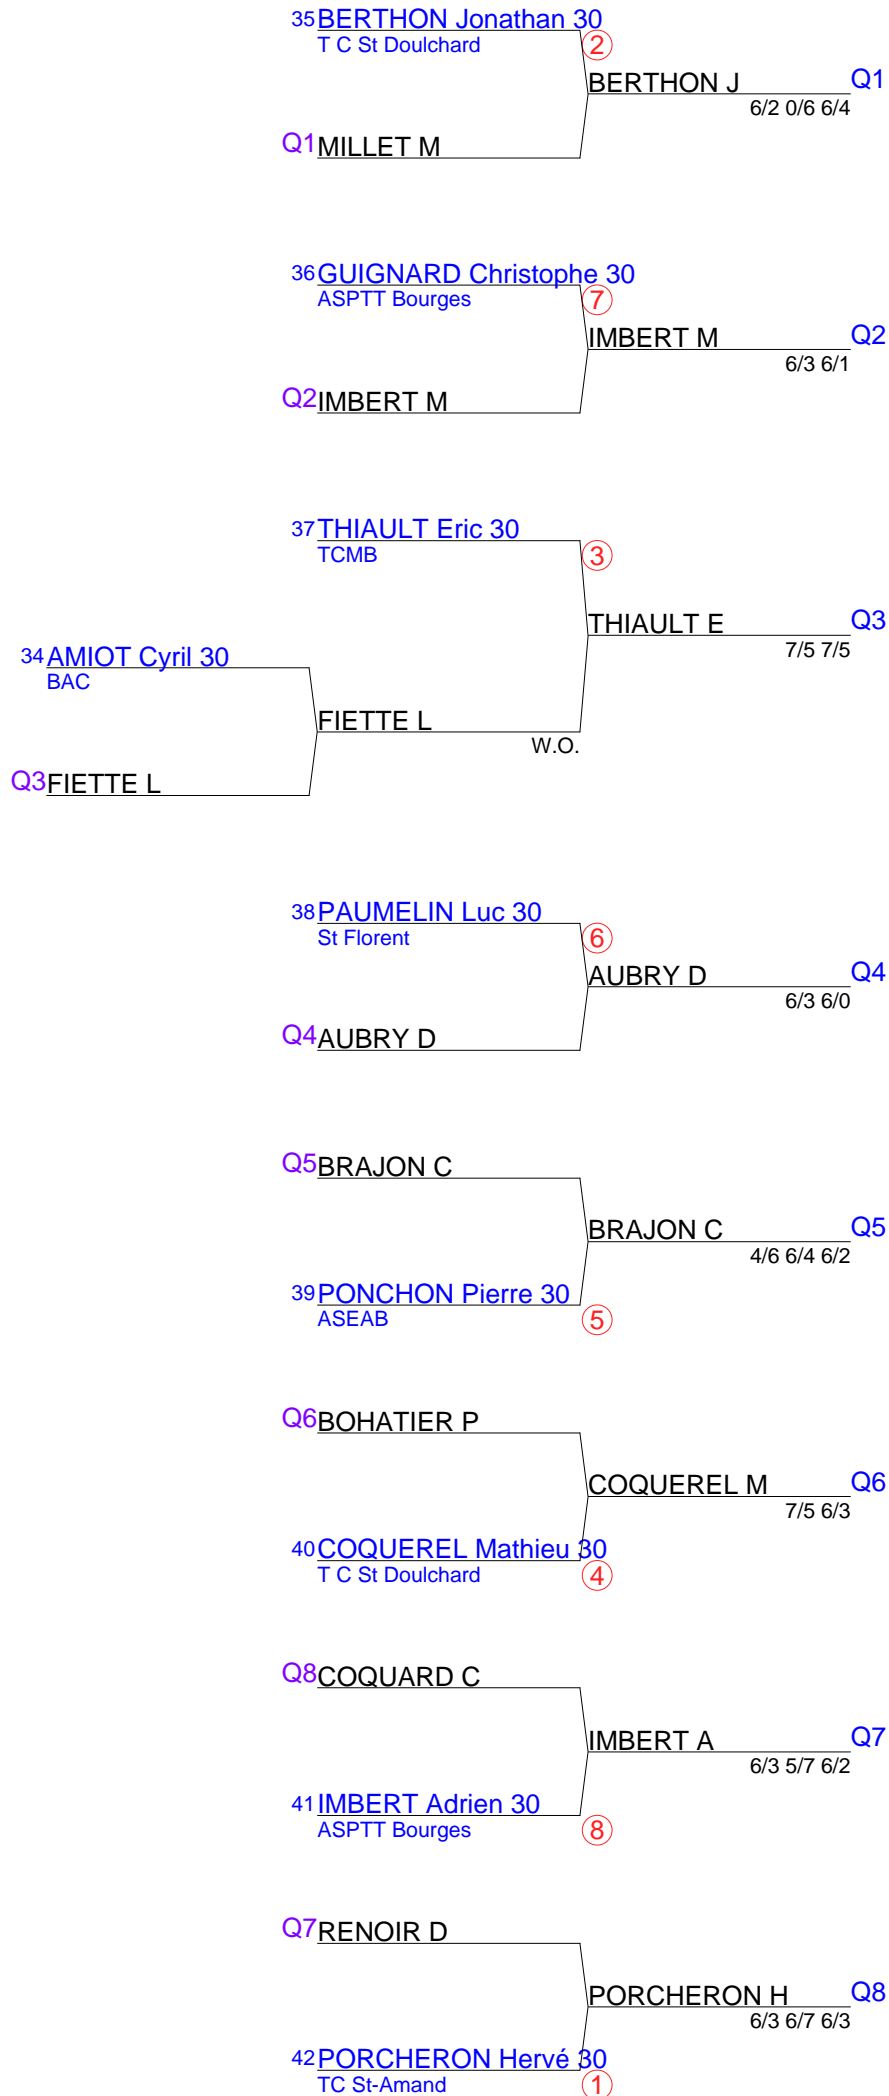

3 **BERTHELOT Marcel 30/3**  
BAC

②

**BERTHELOT M** **Q1**  
6/1 6/0

4 **RAMOS Jean Francois 30/3**  
Aurouer les bourdelins

5 **SARIAN Serge 30/3**  
TCMB

③

**SARIAN S** **Q2**  
6/2 6/2

6 **LAVOT Pierre 30/3**  
BAC

7 **LUTREAU J. Pierre 30/3**  
Osmery

**IMBERT M** **Q3**  
6/0 6/0

8 **IMBERT Maxime 30/3**  
BAC

④

1 **BITAUDEAU Denis NC**  
Gracay

**BITAUDEAU D**  
7/6 6/1

2 **BERTRAND Rene 30/4**  
TCMB

**BILLAUD J** **Q4**  
6/1 7/5

9 **BILLAUD Julien 30/3**  
ASCEE

①

3 MICHON Pauline 30/3  
BAC

②

DUNOYER V Q1  
6/4 6/3

4 DUNOYER Véronique 30/3  
ASEAB

1 ROUSSET Alexandra NC  
T C St Douillard

ROUSSET A W.O.