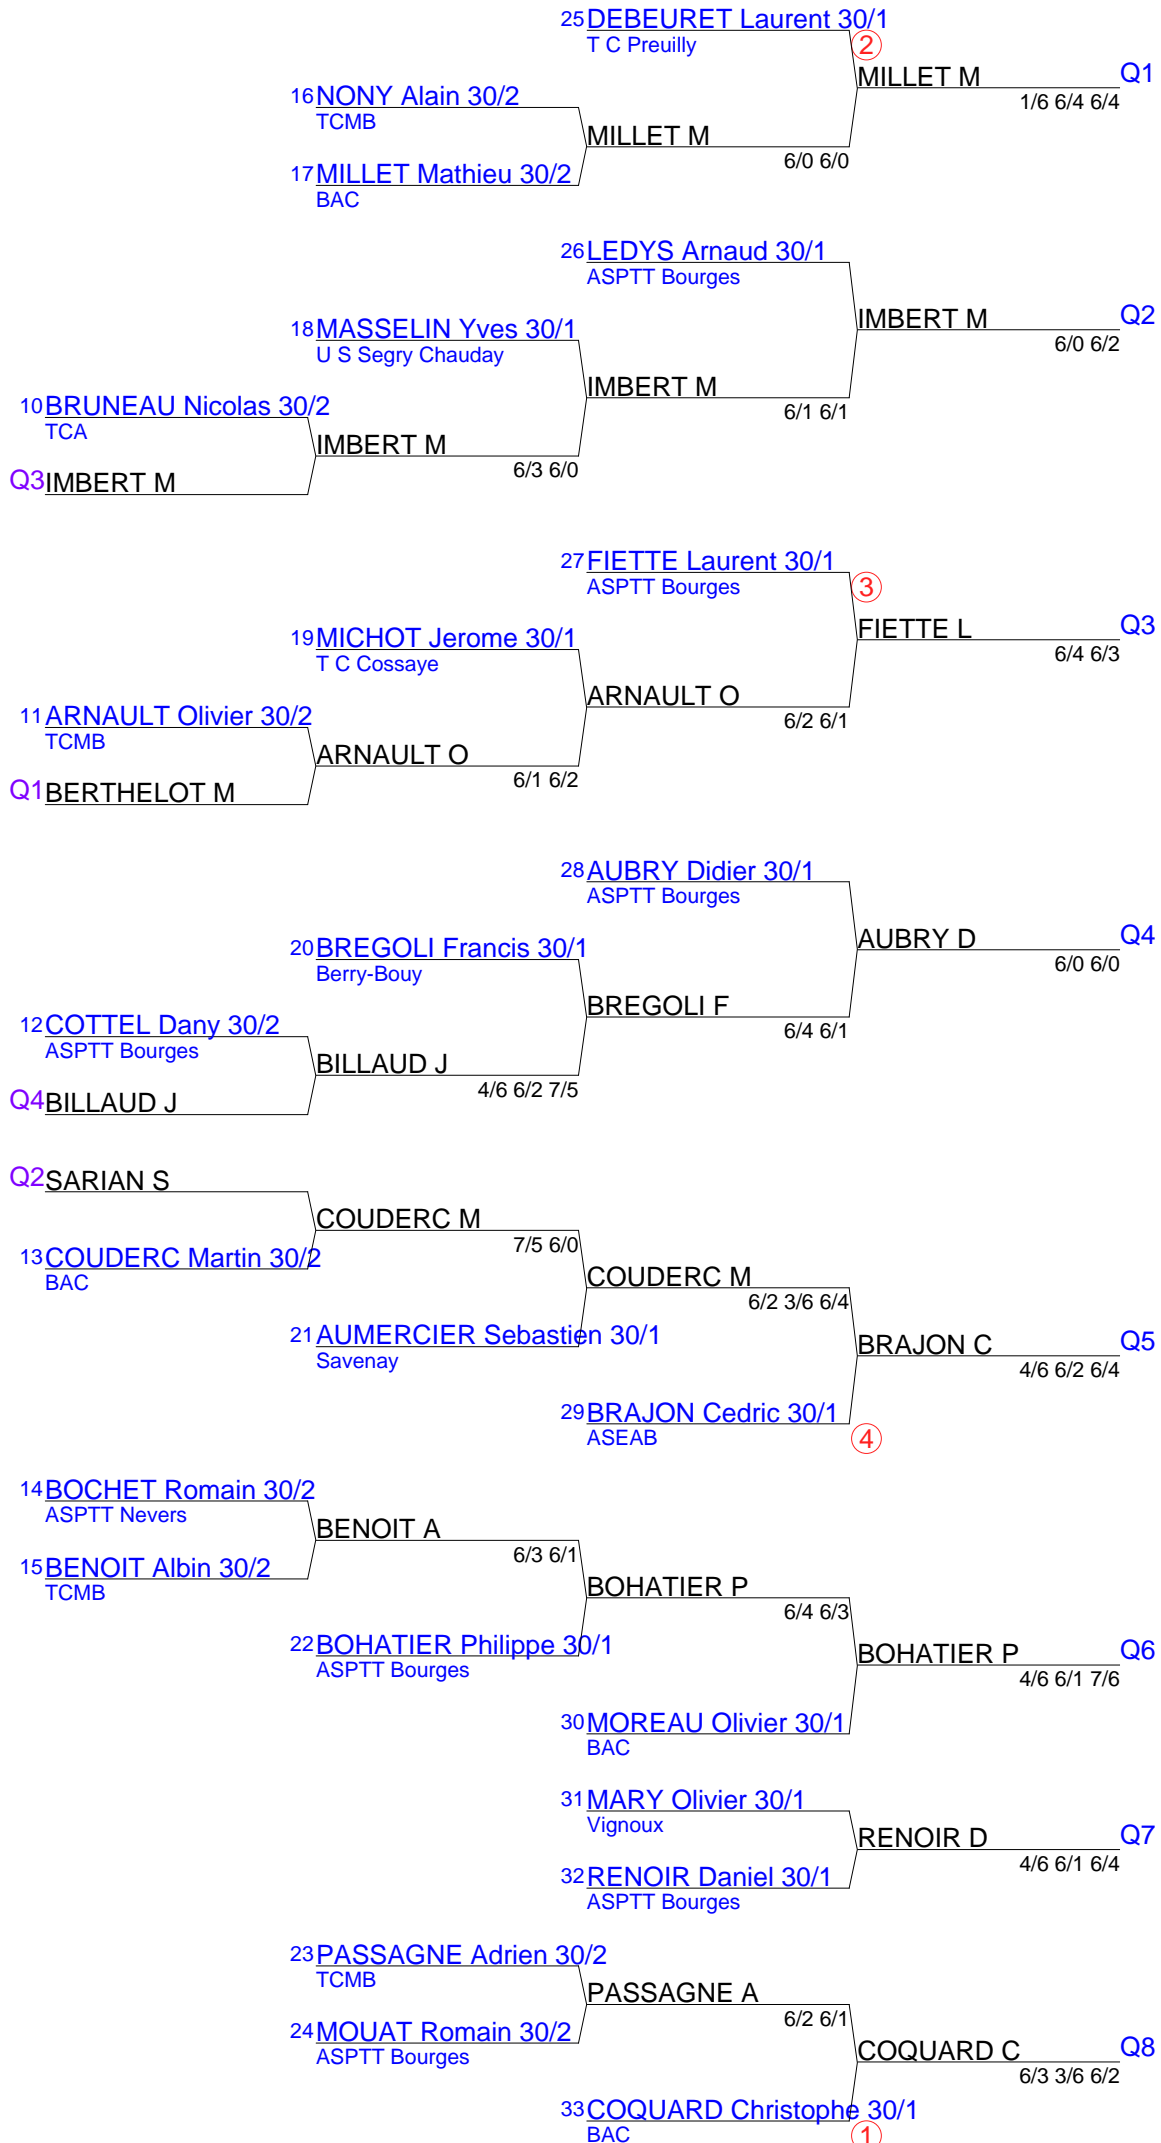

3 **BERTHELOT Marcel 30/3**  
BAC

②

**BERTHELOT M** **Q1**  
6/1 6/0

4 **RAMOS Jean Francois 30/3**  
Aurouer les bourdelins

5 **SARIAN Serge 30/3**  
TCMB

③

**SARIAN S** **Q2**  
6/2 6/2

6 **LAVOT Pierre 30/3**  
BAC

7 **LUTREAU J. Pierre 30/3**  
Osmery

**IMBERT M** **Q3**  
6/0 6/0

8 **IMBERT Maxime 30/3**  
BAC

④

1 **BITAUDEAU Denis NC**  
Gracay

**BITAUDEAU D**  
7/6 6/1

2 **BERTRAND Rene 30/4**  
TCMB

**BILLAUD J** **Q4**  
6/1 7/5

9 **BILLAUD Julien 30/3**  
ASCEE

①

3 MICHON Pauline 30/3  
BAC

②

DUNOYER V Q1  
6/4 6/3

4 DUNOYER Véronique 30/3  
ASEAB

1 ROUSSET Alexandra NC  
T C St Douillard

ROUSSET A W.O.

TESSIOT S

BILLOT A

6/3 6/2

BILLOT A

1 THIAULT Pauline 30/1  
TCMB

②

THIAULT P

6/1 6/0