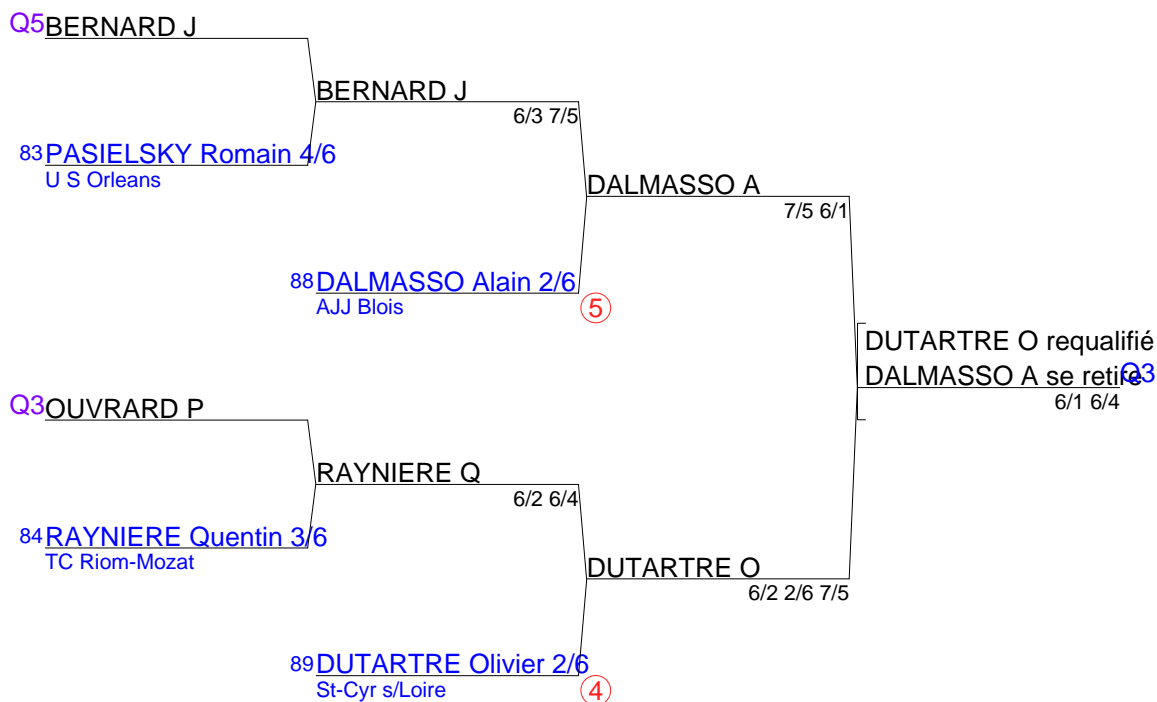

3 **BERTHELOT Marcel 30/3**  
BAC

②

**BERTHELOT M** **Q1**  
6/1 6/0

4 **RAMOS Jean Francois 30/3**  
Aurouer les bourdelins

5 **SARIAN Serge 30/3**  
TCMB

③

**SARIAN S** **Q2**  
6/2 6/2

6 **LAVOT Pierre 30/3**  
BAC

7 **LUTREAU J. Pierre 30/3**  
Osmery

**IMBERT M** **Q3**  
6/0 6/0

8 **IMBERT Maxime 30/3**  
BAC

④

1 **BITAUDEAU Denis NC**  
Gracay

**BITAUDEAU D**  
7/6 6/1

2 **BERTRAND Rene 30/4**  
TCMB

**BILLAUD J** **Q4**  
6/1 7/5

9 **BILLAUD Julien 30/3**  
ASCEE

①

3 MICHON Pauline 30/3  
BAC

②

DUNOYER V Q1  
6/4 6/3

4 DUNOYER Véronique 30/3  
ASEAB

1 ROUSSET Alexandra NC  
T C St Douillard

ROUSSET A W.O.

2 LE BARILLEC Emeline 30/4  
BAC

HERMINIER N Q2  
6/4 6/0

5 HERMINIER Nathalie 30/3  
BAC

①

GILBERT C

GILBERT C

6/4 6/3

MALLERET J