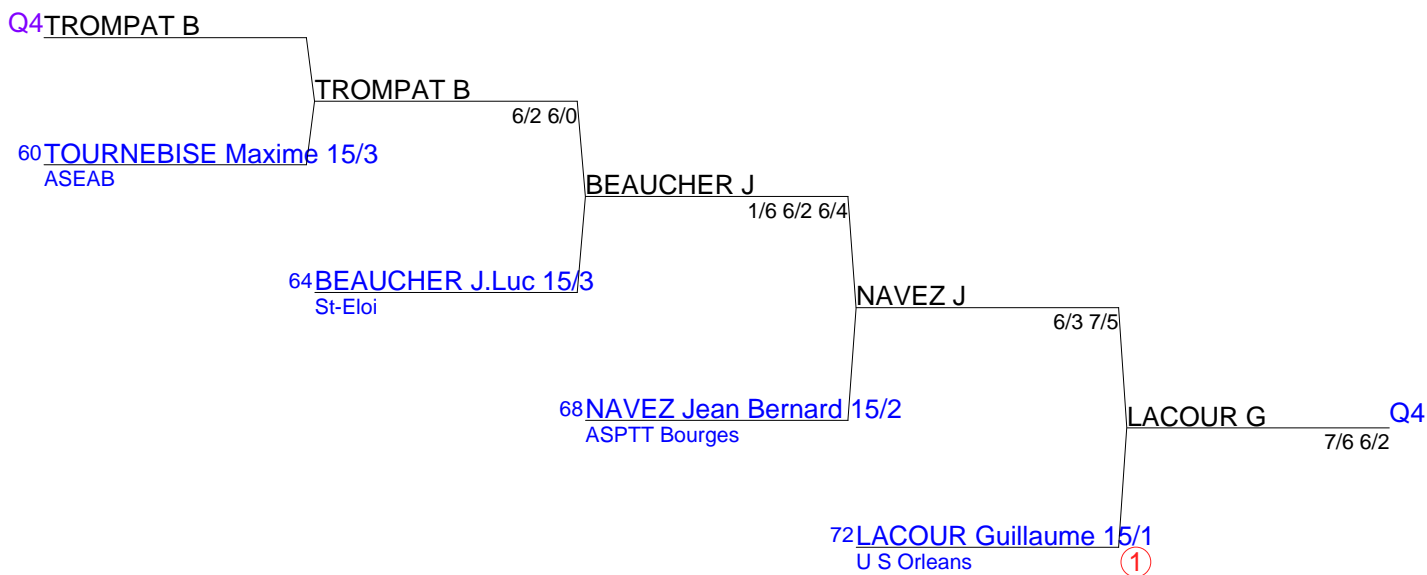

3 **BERTHELOT Marcel 30/3**  
BAC

②

**BERTHELOT M** **Q1**  
6/1 6/0

4 **RAMOS Jean Francois 30/3**  
Aurouer les bourdelins

5 **SARIAN Serge 30/3**  
TCMB

③

**SARIAN S** **Q2**  
6/2 6/2

6 **LAVOT Pierre 30/3**  
BAC

7 **LUTREAU J. Pierre 30/3**  
Osmery

**IMBERT M** **Q3**  
6/0 6/0

8 **IMBERT Maxime 30/3**  
BAC

④

1 **BITAUDEAU Denis NC**  
Gracay

**BITAUDEAU D**  
7/6 6/1

2 **BERTRAND Rene 30/4**  
TCMB

**BILLAUD J** **Q4**  
6/1 7/5

9 **BILLAUD Julien 30/3**  
ASCEE

①

3 MICHON Pauline 30/3  
BAC

②

DUNOYER V Q1  
6/4 6/3

4 DUNOYER Véronique 30/3  
ASEAB

1 ROUSSET Alexandra NC  
T C St Douillard

ROUSSET A W.O.