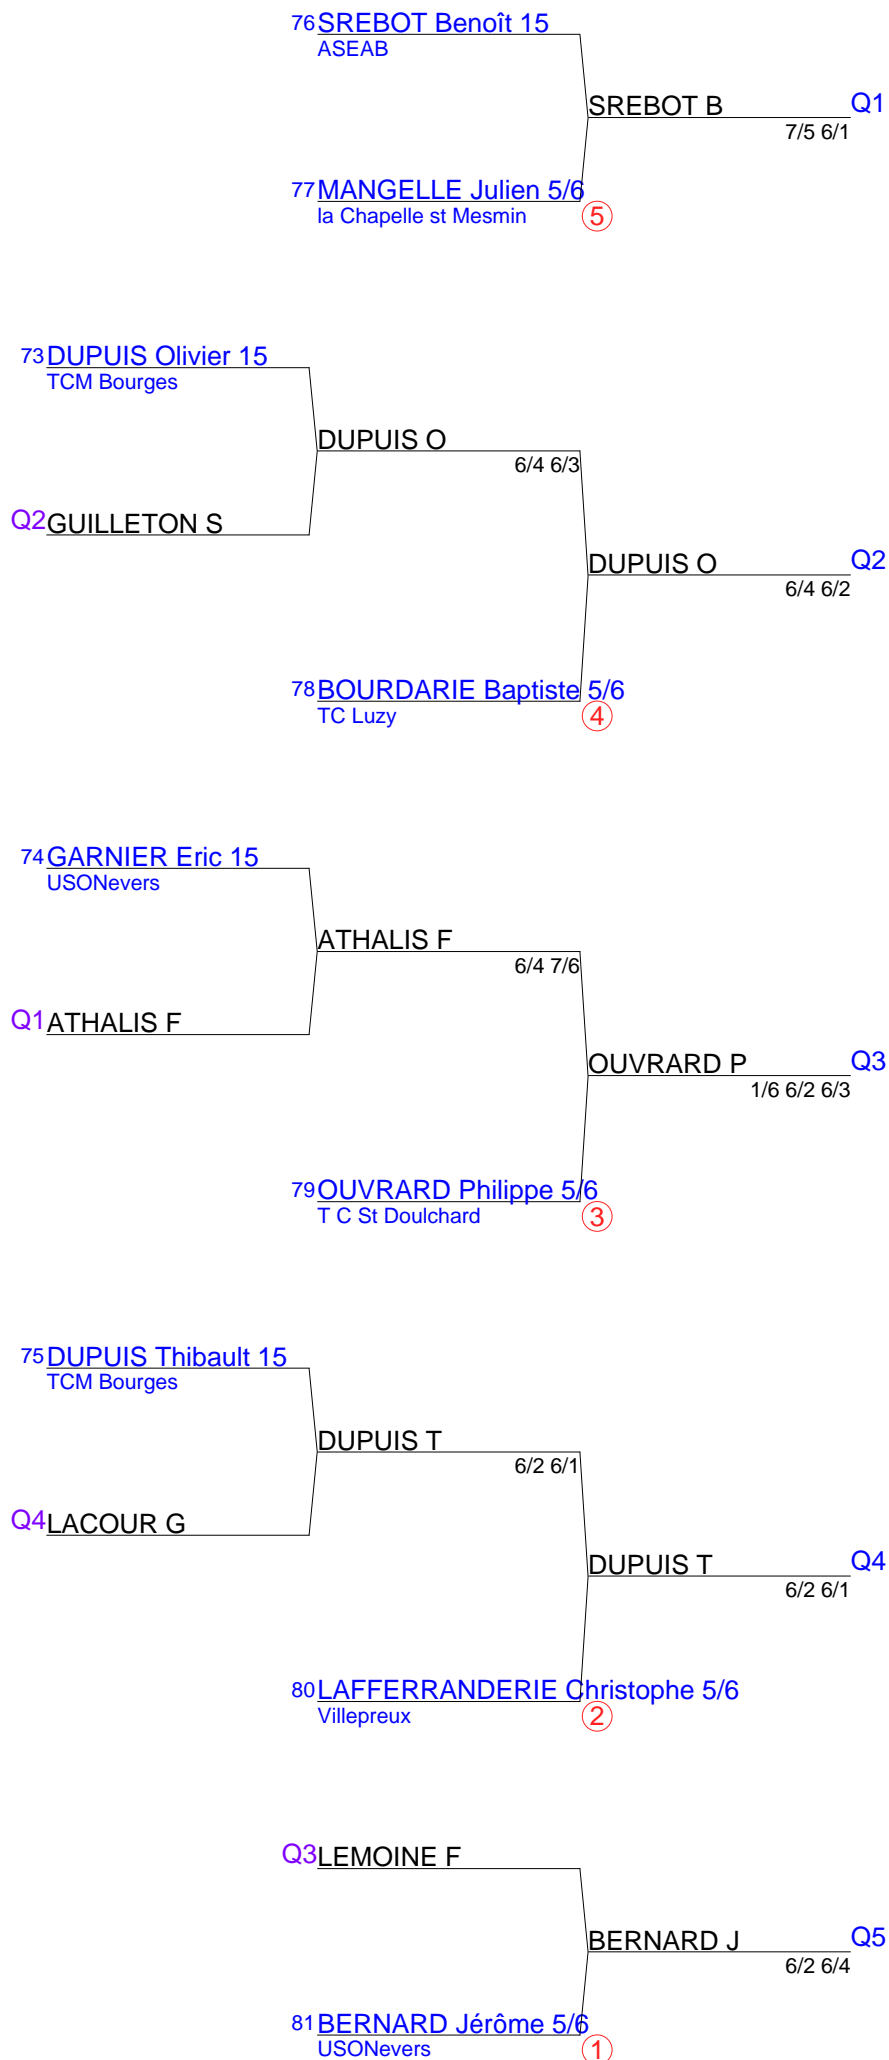

3 **BERTHELOT Marcel 30/3**  
BAC

②

**BERTHELOT M** **Q1**  
6/1 6/0

4 **RAMOS Jean Francois 30/3**  
Aurouer les bourdelins

5 **SARIAN Serge 30/3**  
TCMB

③

**SARIAN S** **Q2**  
6/2 6/2

6 **LAVOT Pierre 30/3**  
BAC

7 **LUTREAU J. Pierre 30/3**  
Osmery

**IMBERT M** **Q3**  
6/0 6/0

8 **IMBERT Maxime 30/3**  
BAC

④

1 **BITAUDEAU Denis NC**  
Gracay

**BITAUDEAU D**  
7/6 6/1

2 **BERTRAND Rene 30/4**  
TCMB

**BILLAUD J** **Q4**  
6/1 7/5

9 **BILLAUD Julien 30/3**  
ASCEE

①

3 MICHON Pauline 30/3  
BAC

②

DUNOYER V Q1  
6/4 6/3

4 DUNOYER Véronique 30/3  
ASEAB

1 ROUSSET Alexandra NC  
T C St Douillard

ROUSSET A W.O.

TESSIOT S

BILLOT A

6/3 6/2

BILLOT A

1 THIAULT Pauline 30/1  
TCMB

②

THIAULT P

6/1 6/0