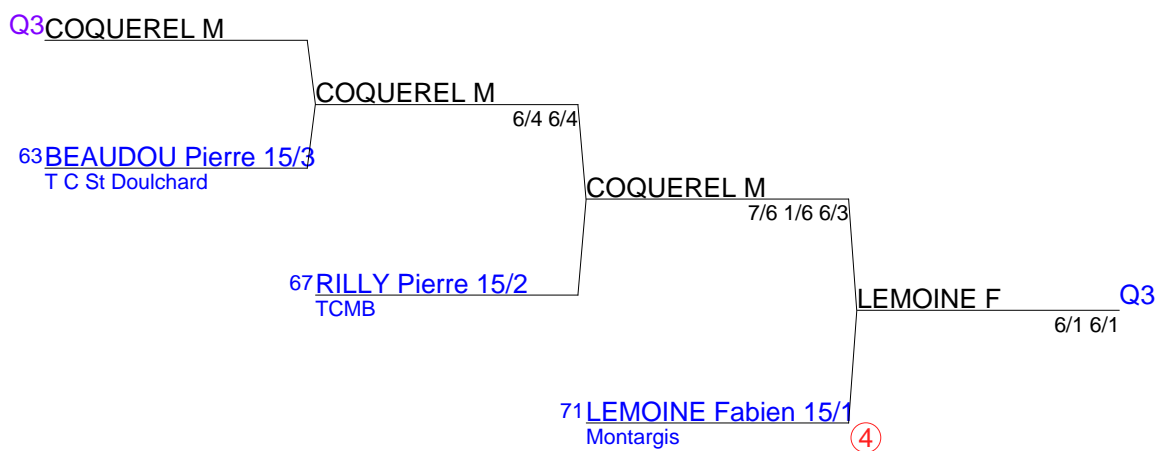

3 **BERTHELOT Marcel 30/3**  
BAC

②

**BERTHELOT M** **Q1**  
6/1 6/0

4 **RAMOS Jean Francois 30/3**  
Aurouer les bourdelins

5 **SARIAN Serge 30/3**  
TCMB

③

**SARIAN S** **Q2**  
6/2 6/2

6 **LAVOT Pierre 30/3**  
BAC

7 **LUTREAU J. Pierre 30/3**  
Osmery

**IMBERT M** **Q3**  
6/0 6/0

8 **IMBERT Maxime 30/3**  
BAC

④

1 **BITAUDEAU Denis NC**  
Gracay

**BITAUDEAU D**  
7/6 6/1

2 **BERTRAND Rene 30/4**  
TCMB

**BILLAUD J** **Q4**  
6/1 7/5

9 **BILLAUD Julien 30/3**  
ASCEE

①

3 MICHON Pauline 30/3  
BAC

②

DUNOYER V Q1  
6/4 6/3

4 DUNOYER Véronique 30/3  
ASEAB

1 ROUSSET Alexandra NC  
T C St Douillard

ROUSSET A W.O.