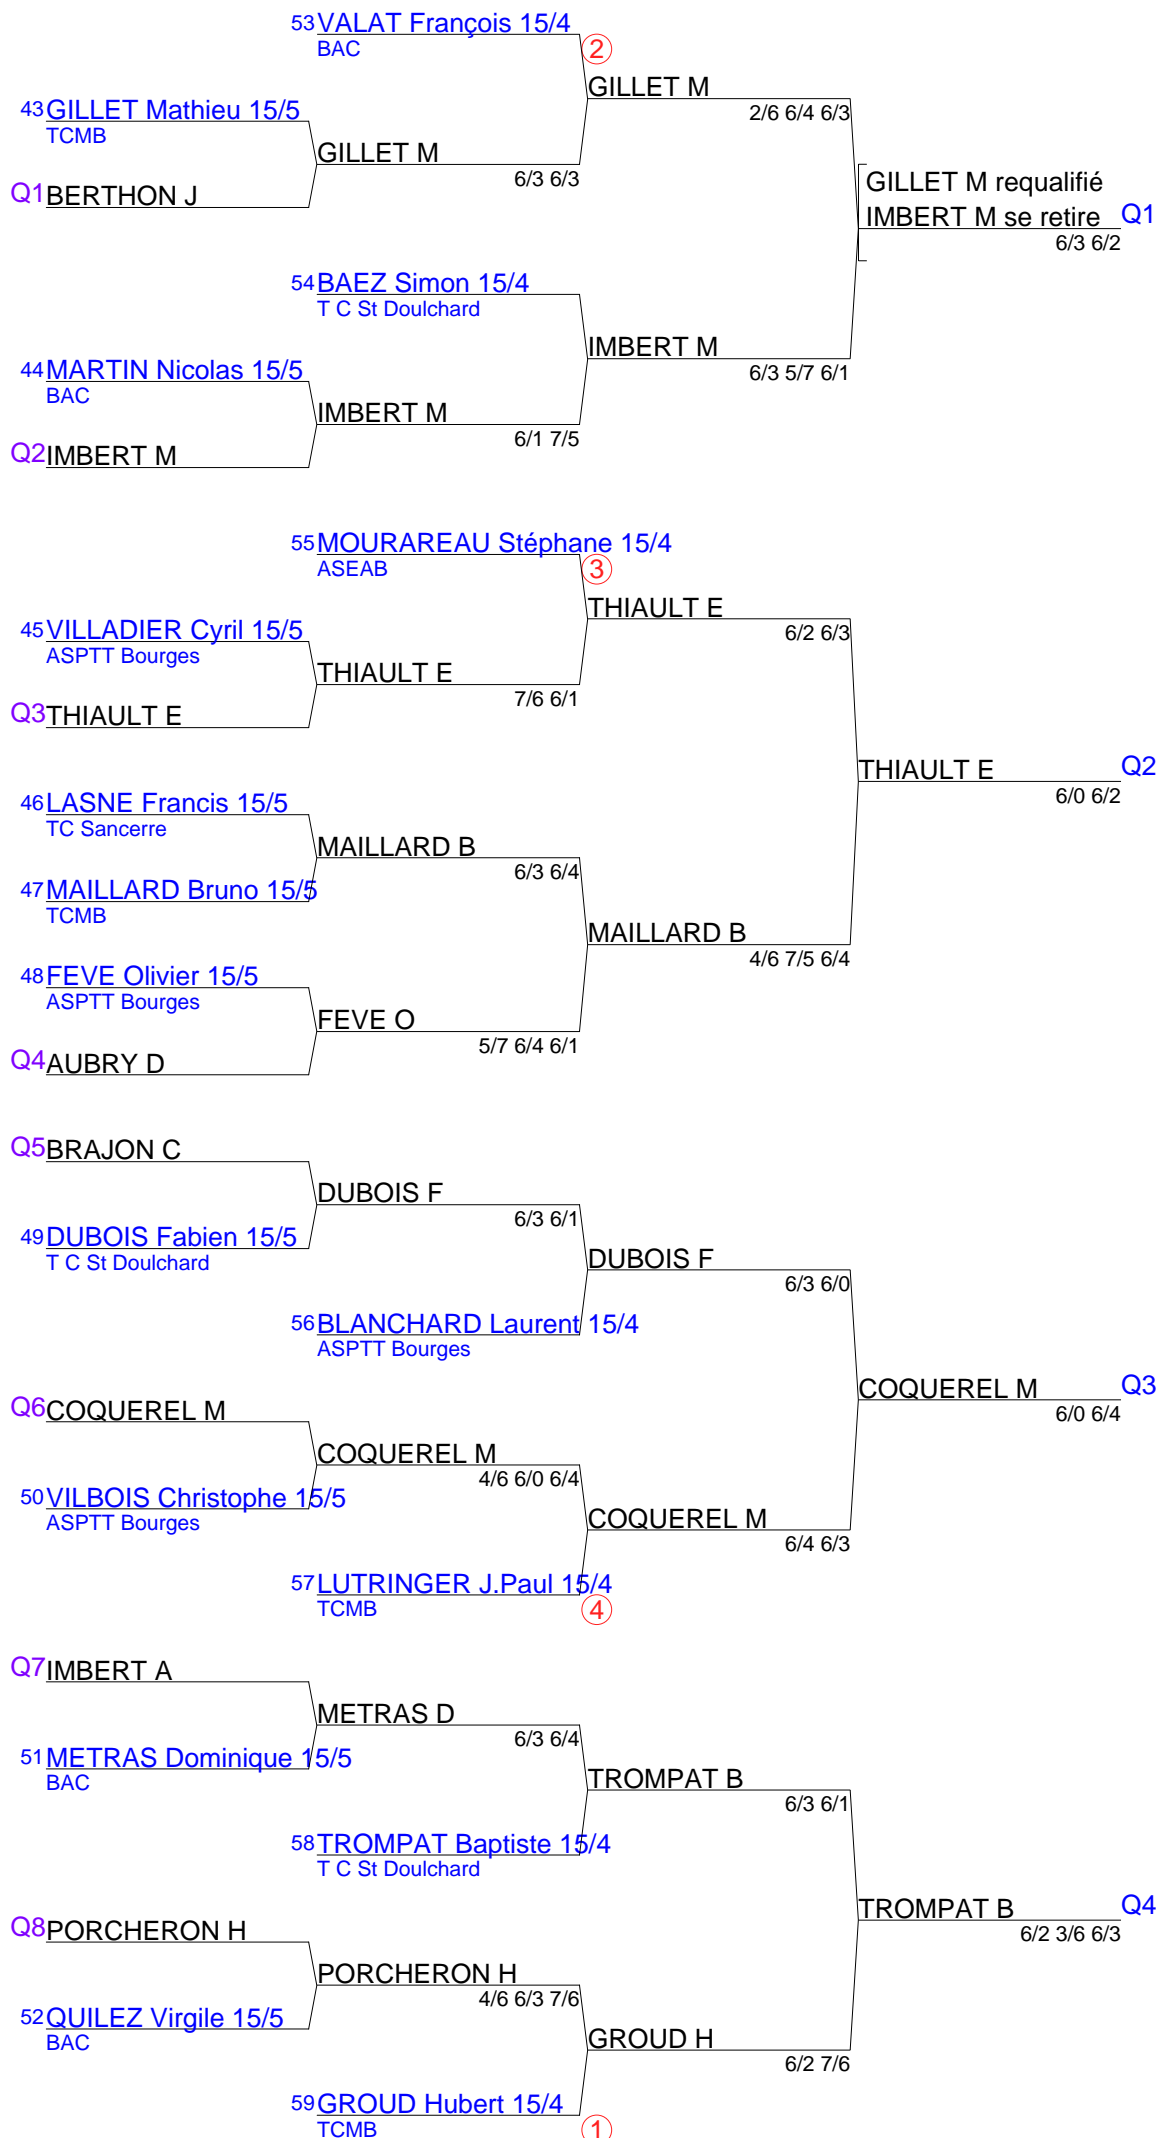

3 **BERTHELOT Marcel 30/3**  
BAC

②

**BERTHELOT M** **Q1**  
6/1 6/0

4 **RAMOS Jean Francois 30/3**  
Aurouer les bourdelins

5 **SARIAN Serge 30/3**  
TCMB

③

**SARIAN S** **Q2**  
6/2 6/2

6 **LAVOT Pierre 30/3**  
BAC

7 **LUTREAU J. Pierre 30/3**  
Osmery

**IMBERT M** **Q3**  
6/0 6/0

8 **IMBERT Maxime 30/3**  
BAC

④

1 **BITAUDEAU Denis NC**  
Gracay

**BITAUDEAU D**  
7/6 6/1

2 **BERTRAND Rene 30/4**  
TCMB

**BILLAUD J** **Q4**  
6/1 7/5

9 **BILLAUD Julien 30/3**  
ASCEE

①

3 MICHON Pauline 30/3  
BAC

②

DUNOYER V Q1  
6/4 6/3

4 DUNOYER Véronique 30/3  
ASEAB

1 ROUSSET Alexandra NC  
T C St Douillard

ROUSSET A W.O.