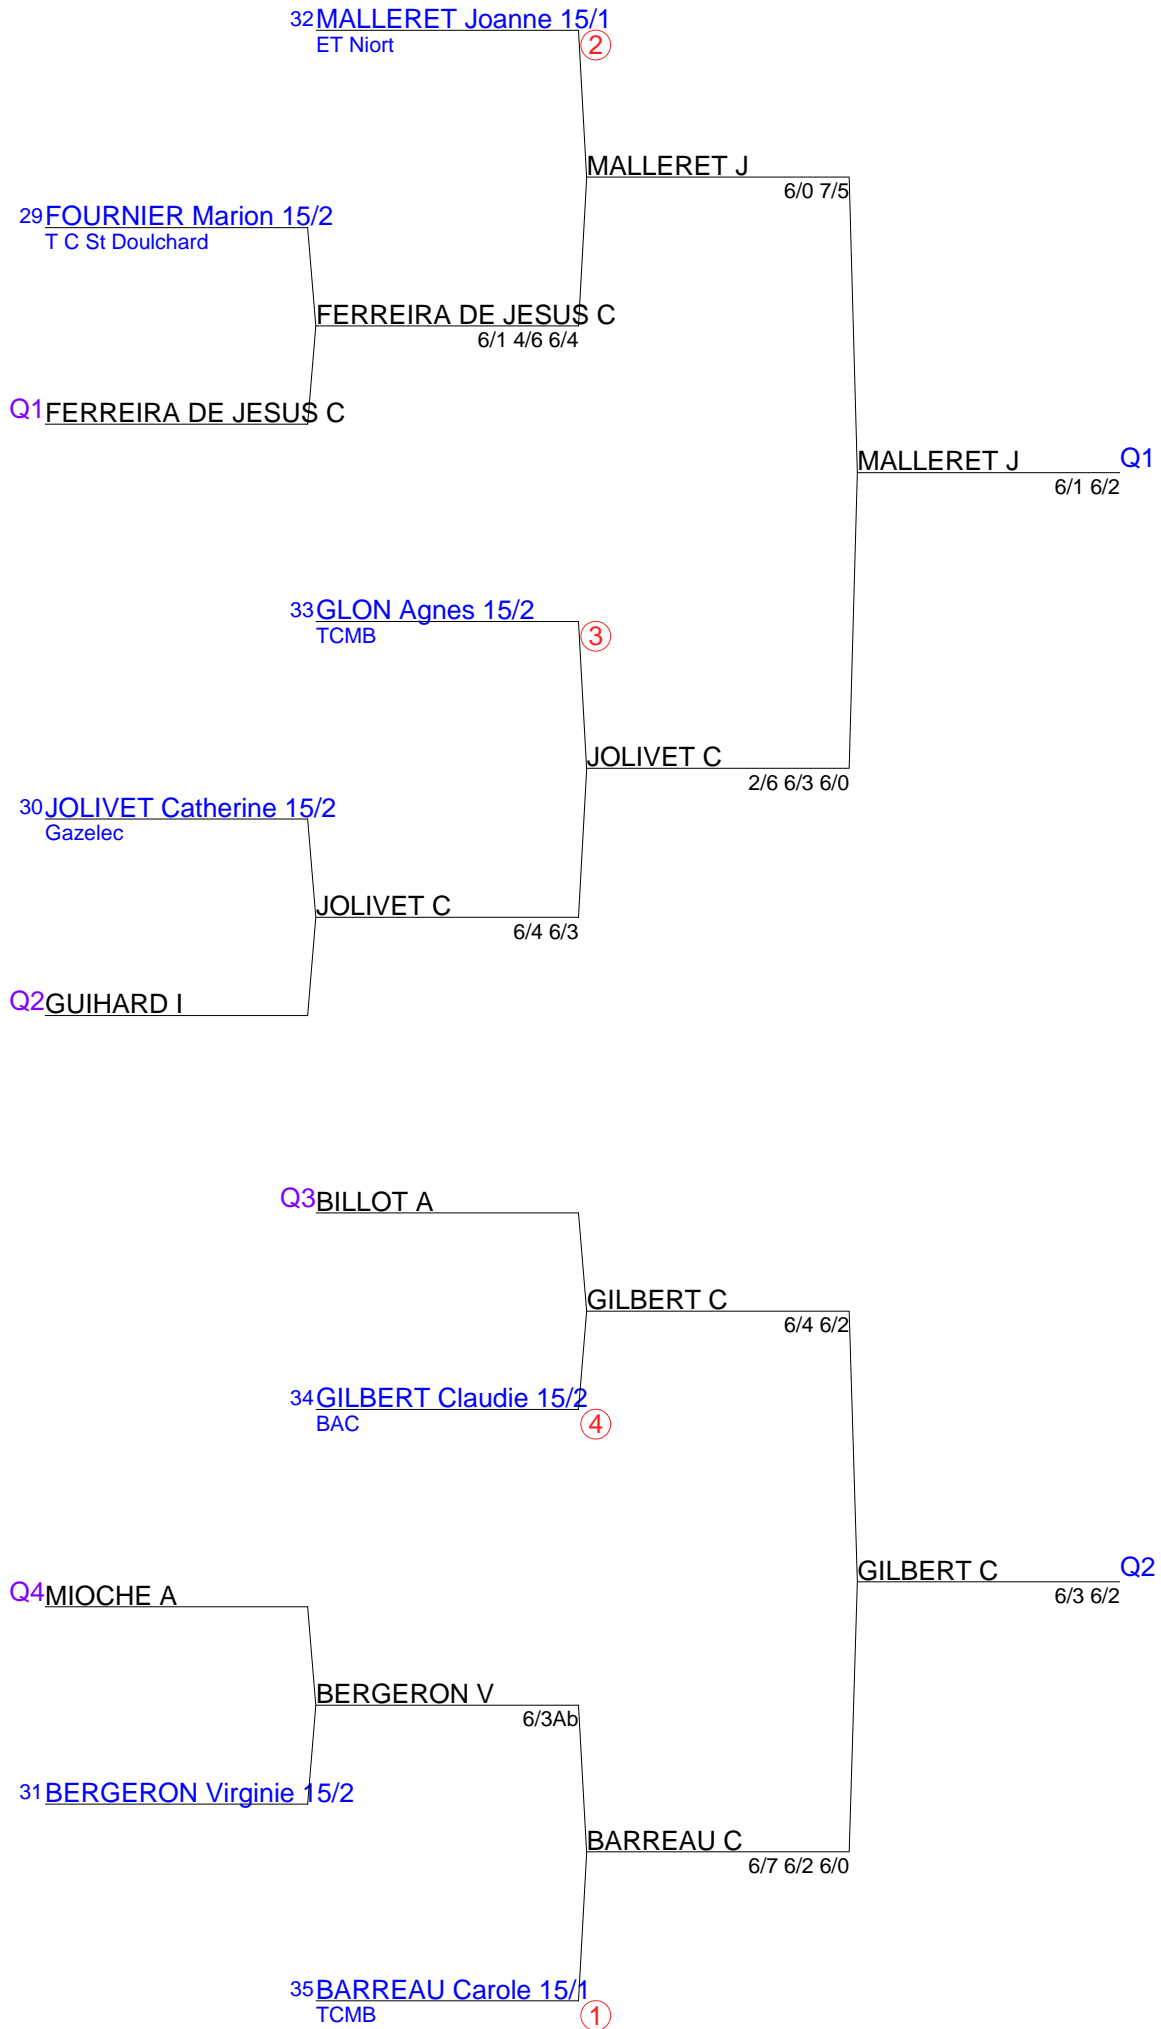

3 **BERTHELOT Marcel 30/3**  
BAC

②

**BERTHELOT M** **Q1**  
6/1 6/0

4 **RAMOS Jean Francois 30/3**  
Aurouer les bourdelins

5 **SARIAN Serge 30/3**  
TCMB

③

**SARIAN S** **Q2**  
6/2 6/2

6 **LAVOT Pierre 30/3**  
BAC

9 **BILLAUD Julien 30/3**  
ASCEE

①

3 MICHON Pauline 30/3  
BAC

②

DUNOYER V Q1  
6/4 6/3

4 DUNOYER Véronique 30/3  
ASEAB

1 ROUSSET Alexandra NC  
T C St Douillard

ROUSSET A W.O.

2 LE BARILLEC Emeline 30/4  
BAC

HERMINIER N Q2  
6/4 6/0

5 HERMINIER Nathalie 30/3  
BAC

①

GILBERT C

GILBERT C

6/4 6/3

MALLERET J

TESSIOT S

BILLOT A

6/3 6/2

BILLOT A

1 THIAULT Pauline 30/1  
TCMB

②

THIAULT P

6/1 6/0