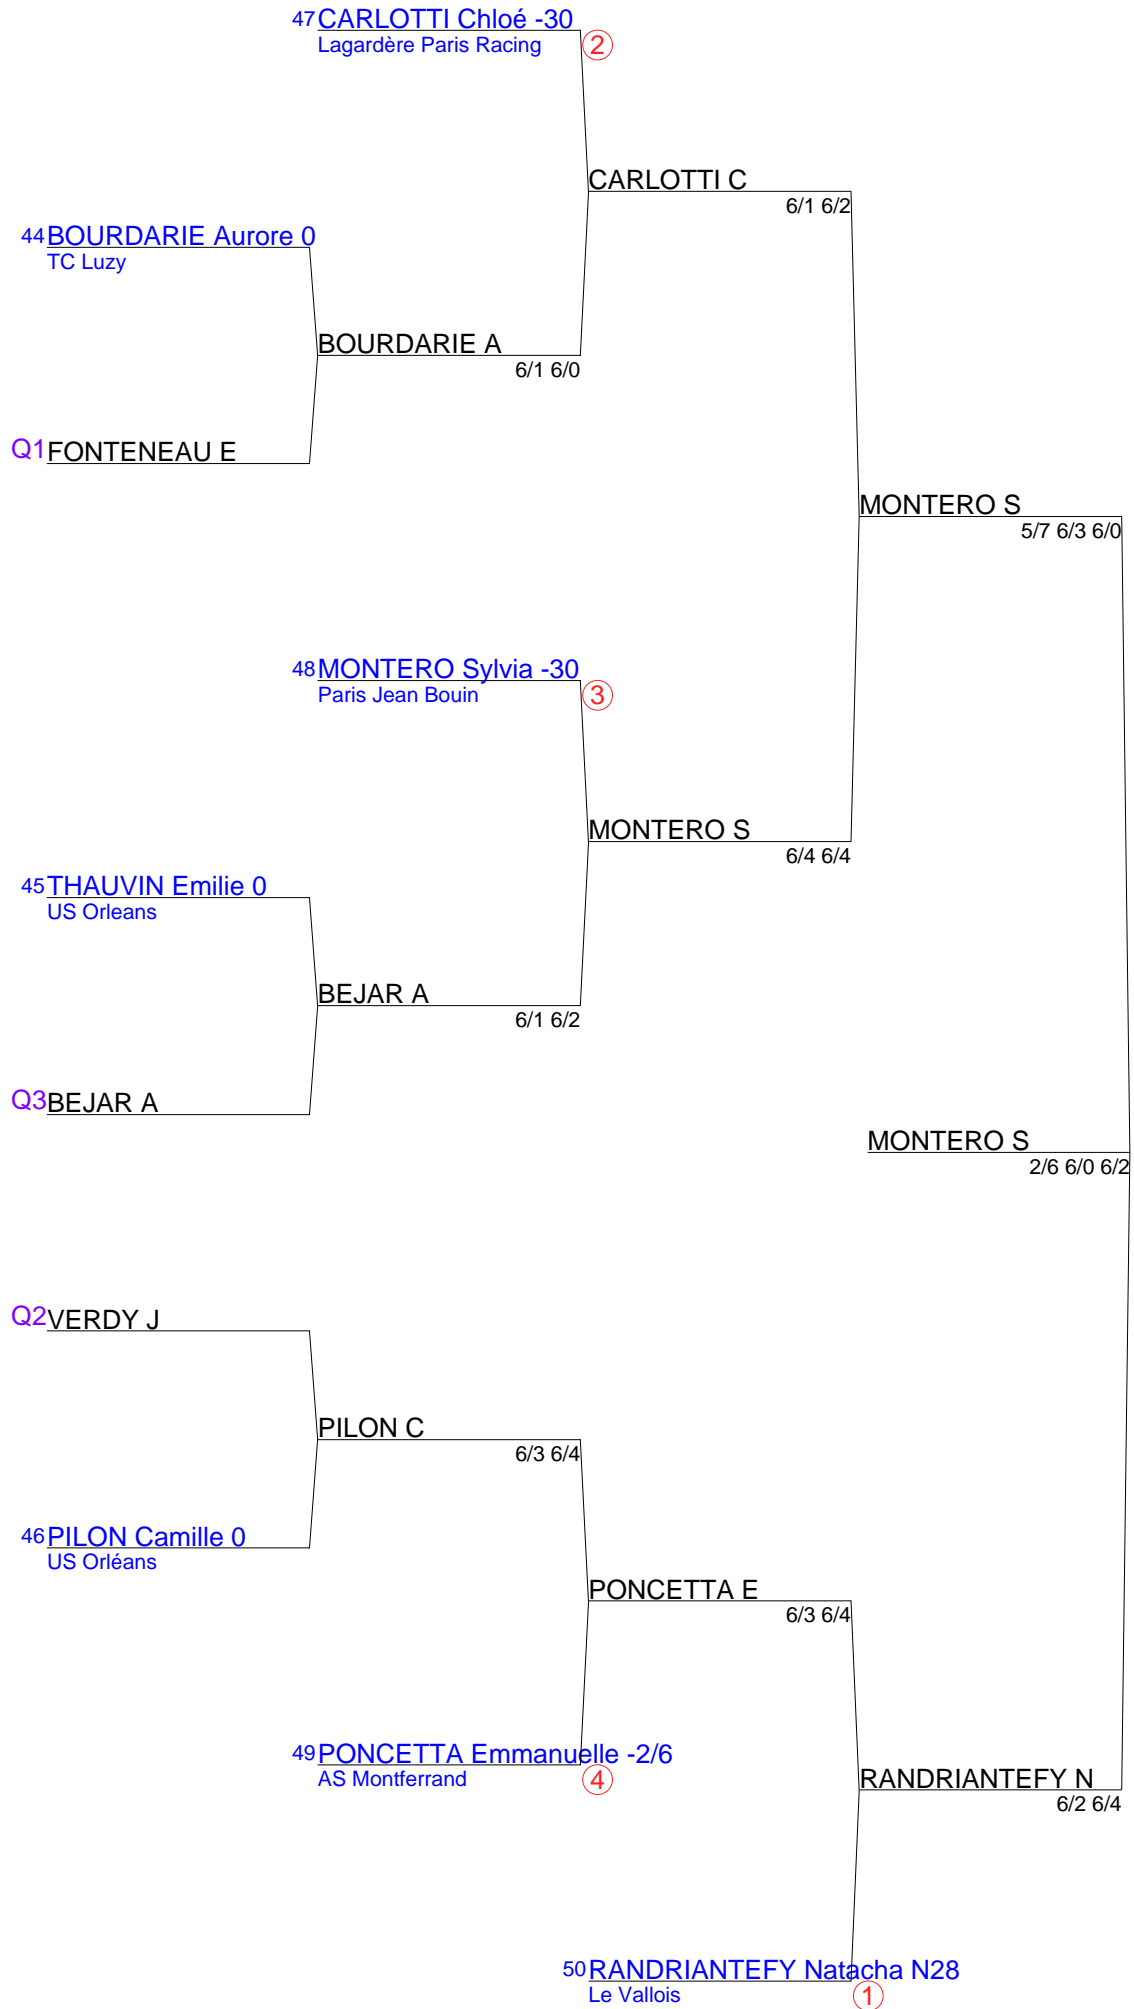

3 **BERTHELOT Marcel 30/3**  
BAC

②

**BERTHELOT M** **Q1**  
6/1 6/0

4 **RAMOS Jean Francois 30/3**  
Aurouer les bourdelins

5 **SARIAN Serge 30/3**  
TCMB

③

**SARIAN S** **Q2**  
6/2 6/2

6 **LAVOT Pierre 30/3**  
BAC

9 **BILLAUD Julien 30/3**  
ASCEE

①

3 MICHON Pauline 30/3  
BAC

②

DUNOYER V Q1  
6/4 6/3

4 DUNOYER Véronique 30/3  
ASEAB

1 ROUSSET Alexandra NC  
T C St Douillard

ROUSSET A W.O.

2 LE BARILLEC Emeline 30/4  
BAC

HERMINIER N Q2  
6/4 6/0

5 HERMINIER Nathalie 30/3  
BAC

①

GILBERT C

GILBERT C

6/4 6/3

MALLERET J

TESSIOT S

BILLOT A

6/3 6/2

BILLOT A

1 THIAULT Pauline 30/1  
TCMB

②

THIAULT P

6/1 6/0