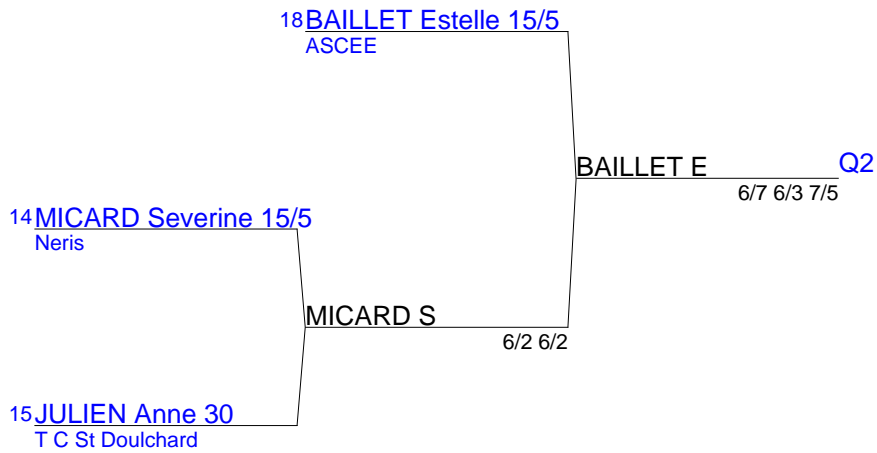

7 **LUTREAU J. Pierre 30/3**  
Osmery

**IMBERT M** **Q3**  
6/0 6/0

8 **IMBERT Maxime 30/3**  
BAC

④

1 **BITAUDEAU Denis NC**  
Gracay

**BITAUDEAU D**  
7/6 6/1

2 **BERTRAND Rene 30/4**  
TCMB

**BILLAUD J** **Q4**  
6/1 7/5

9 **BILLAUD Julien 30/3**  
ASCEE

①

3 MICHON Pauline 30/3  
BAC

②

DUNOYER V Q1  
6/4 6/3

4 DUNOYER Véronique 30/3  
ASEAB

1 ROUSSET Alexandra NC  
T C St Douillard

ROUSSET A W.O.

2 LE BARILLEC Emeline 30/4  
BAC

HERMINIER N Q2  
6/4 6/0

5 HERMINIER Nathalie 30/3  
BAC

①

GILBERT C

GILBERT C

6/4 6/3

MALLERET J